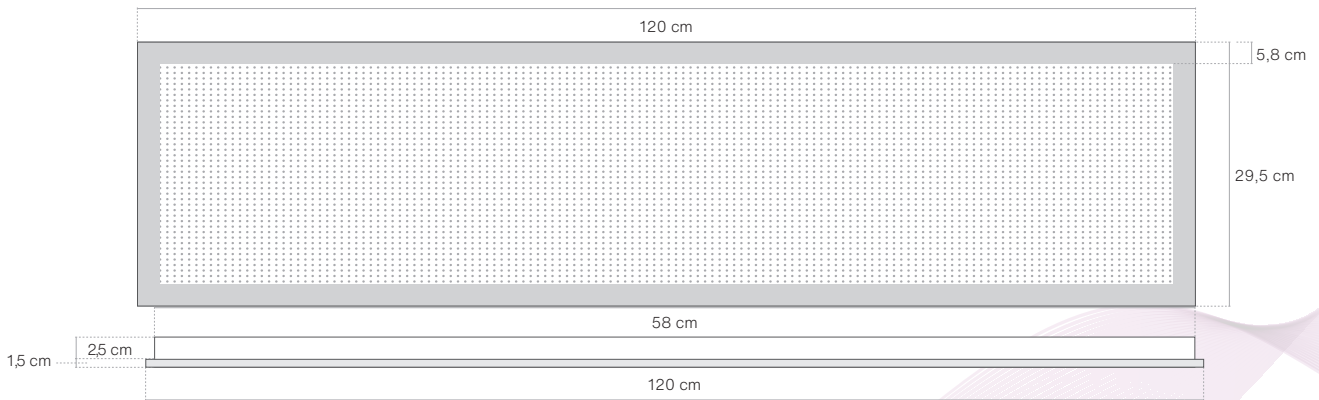

30 x 120 PANEL ARMATÜR (Sıva Üstü)

Ürün Kodu	Gövde	Led Ömrü	PCB	Güç	Işık Akısı	Garanti	Giriş Gerilimi
MD-30X120-SÜP-36W	0,5mm DKP Sac	60.000 Saat	1,4 mm Alüminyum Kart	36 W	4.800 lm	5 Yıl	90-280 V
MD-30X120-SÜY-36W	0,5mm DKP Sac	60.000 Saat	1,4 mm Alüminyum Kart	36 W	4.800 lm	5 Yıl	90-280 V