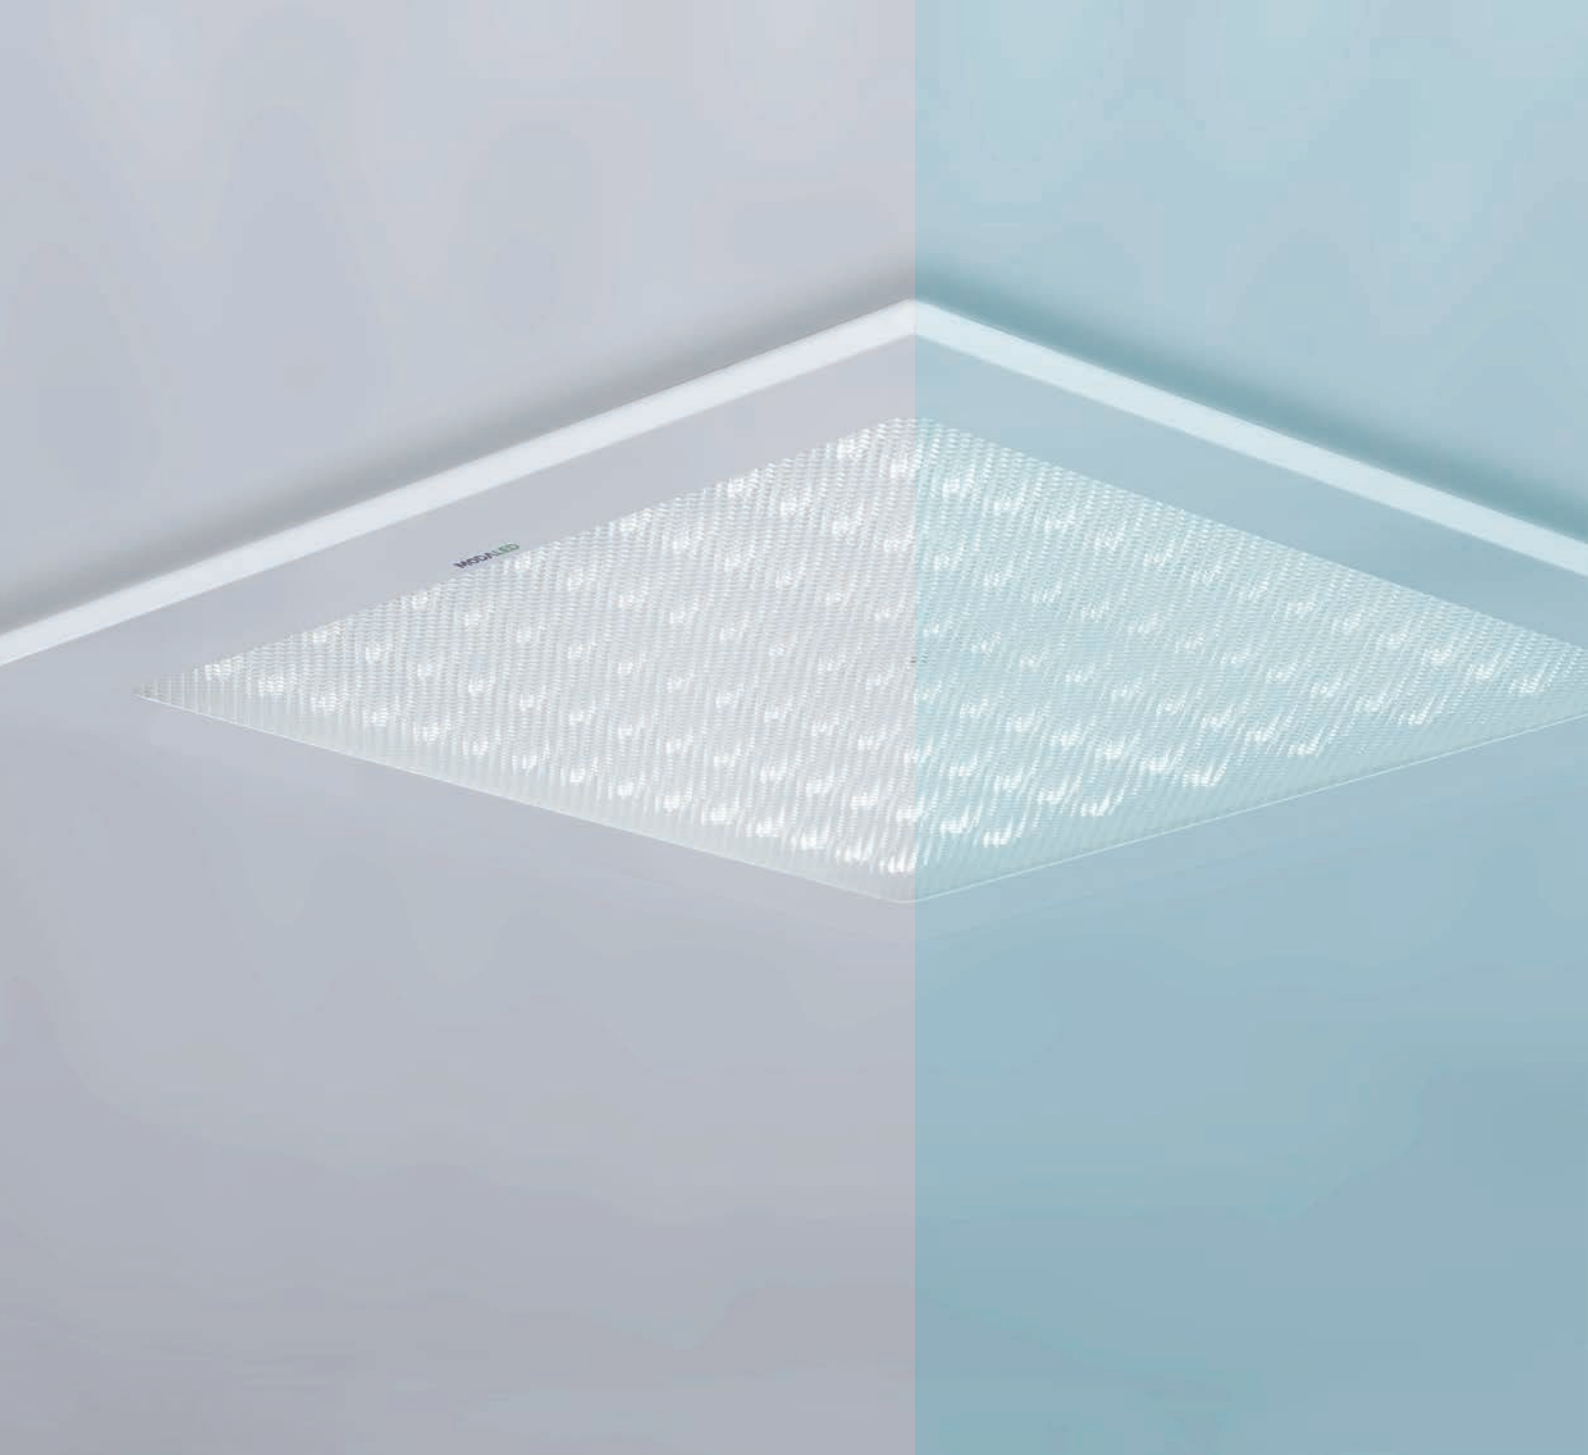

Kaliteye Önem Verenlerin Tercihi

Panel

MODALED ekibinin maximum performans hedefleyerek tüm hesaplamaları yapılan ergonomik ürün tasarımları, en düşük enerji de en yüksek aydınlığı sağlar. Farklı ölçülerde ki sıva altı ve sıva üstü panel armatürlerimiz sayesinde, ihtiyaç sahiplerinin konfor gereksinimleri tam anlamıyla karşılanmış olur.