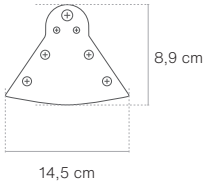

Ürün Kodu	Gövde	Led Ömrü	PCB	Güç	Işık Akısı	Garanti	Giriş Gerilimi
MD-TMS-50-18W	0,5mm DKP Sac	60.000 Saat	1,4 mm Alüminyum Kart	18 W	2.400 lm	5 Yıl	90-280 V
MD-TMS-100-36W	0,5mm DKP Sac	60.000 Saat	1,4 mm Alüminyum Kart	36 W	4.800 lm	5 Yıl	90-280 V
MD-TMS-100-72W	0,5mm DKP Sac	60.000 Saat	1,4 mm Alüminyum Kart	72 W	9.600 lm	5 Yıl	90-280 V
MD-TMS-200-72W	0,5mm DKP Sac	60.000 Saat	1,4 mm Alüminyum Kart	72 W	9.600 lm	5 Yıl	90-280 V
MD-TMS-150-108W	0,5mm DKP Sac	60.000 Saat	1,4 mm Alüminyum Kart	108 W	14.400 lm	5 Yıl	90-280 V
MD-TMS-200-144W	0,5mm DKP Sac	60.000 Saat	1,4 mm Alüminyum Kart	144 W	19.200 lm	5 Yıl	90-280 V