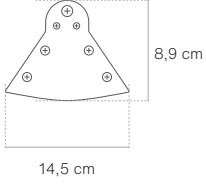

Ürün Kodu	Gövde	Led Ömrü	PCB	Güç	Işık Akısı	Garanti	Giriş Gerilimi
MD-TMS-50-18W	0,5mm DKP Sac	60.000 Saat	1,4 mm Alüminyum Kart	18 W	2.400 lm	5 Yıl	90-280 V
MD-TMS-100-36W	0,5mm DKP Sac	60.000 Saat	1,4 mm Alüminyum Kart	36 W	4.800 lm	5 Yıl	90-280 V
MD-TMS-100-72W	0,5mm DKP Sac	60.000 Saat	1,4 mm Alüminyum Kart	72 W	9.600 lm	5 Yıl	90-280 V
MD-TMS-200-72W	0,5mm DKP Sac	60.000 Saat	1,4 mm Alüminyum Kart	72 W	9.600 lm	5 Yıl	90-280 V
MD-TMS-150-108W	0,5mm DKP Sac	60.000 Saat	1,4 mm Alüminyum Kart	108 W	14.400 lm	5 Yıl	90-280 V
MD-TMS-200-144W	0,5mm DKP Sac	60.000 Saat	1,4 mm Alüminyum Kart	144 W	19.200 lm	5 Yıl	90-280 V