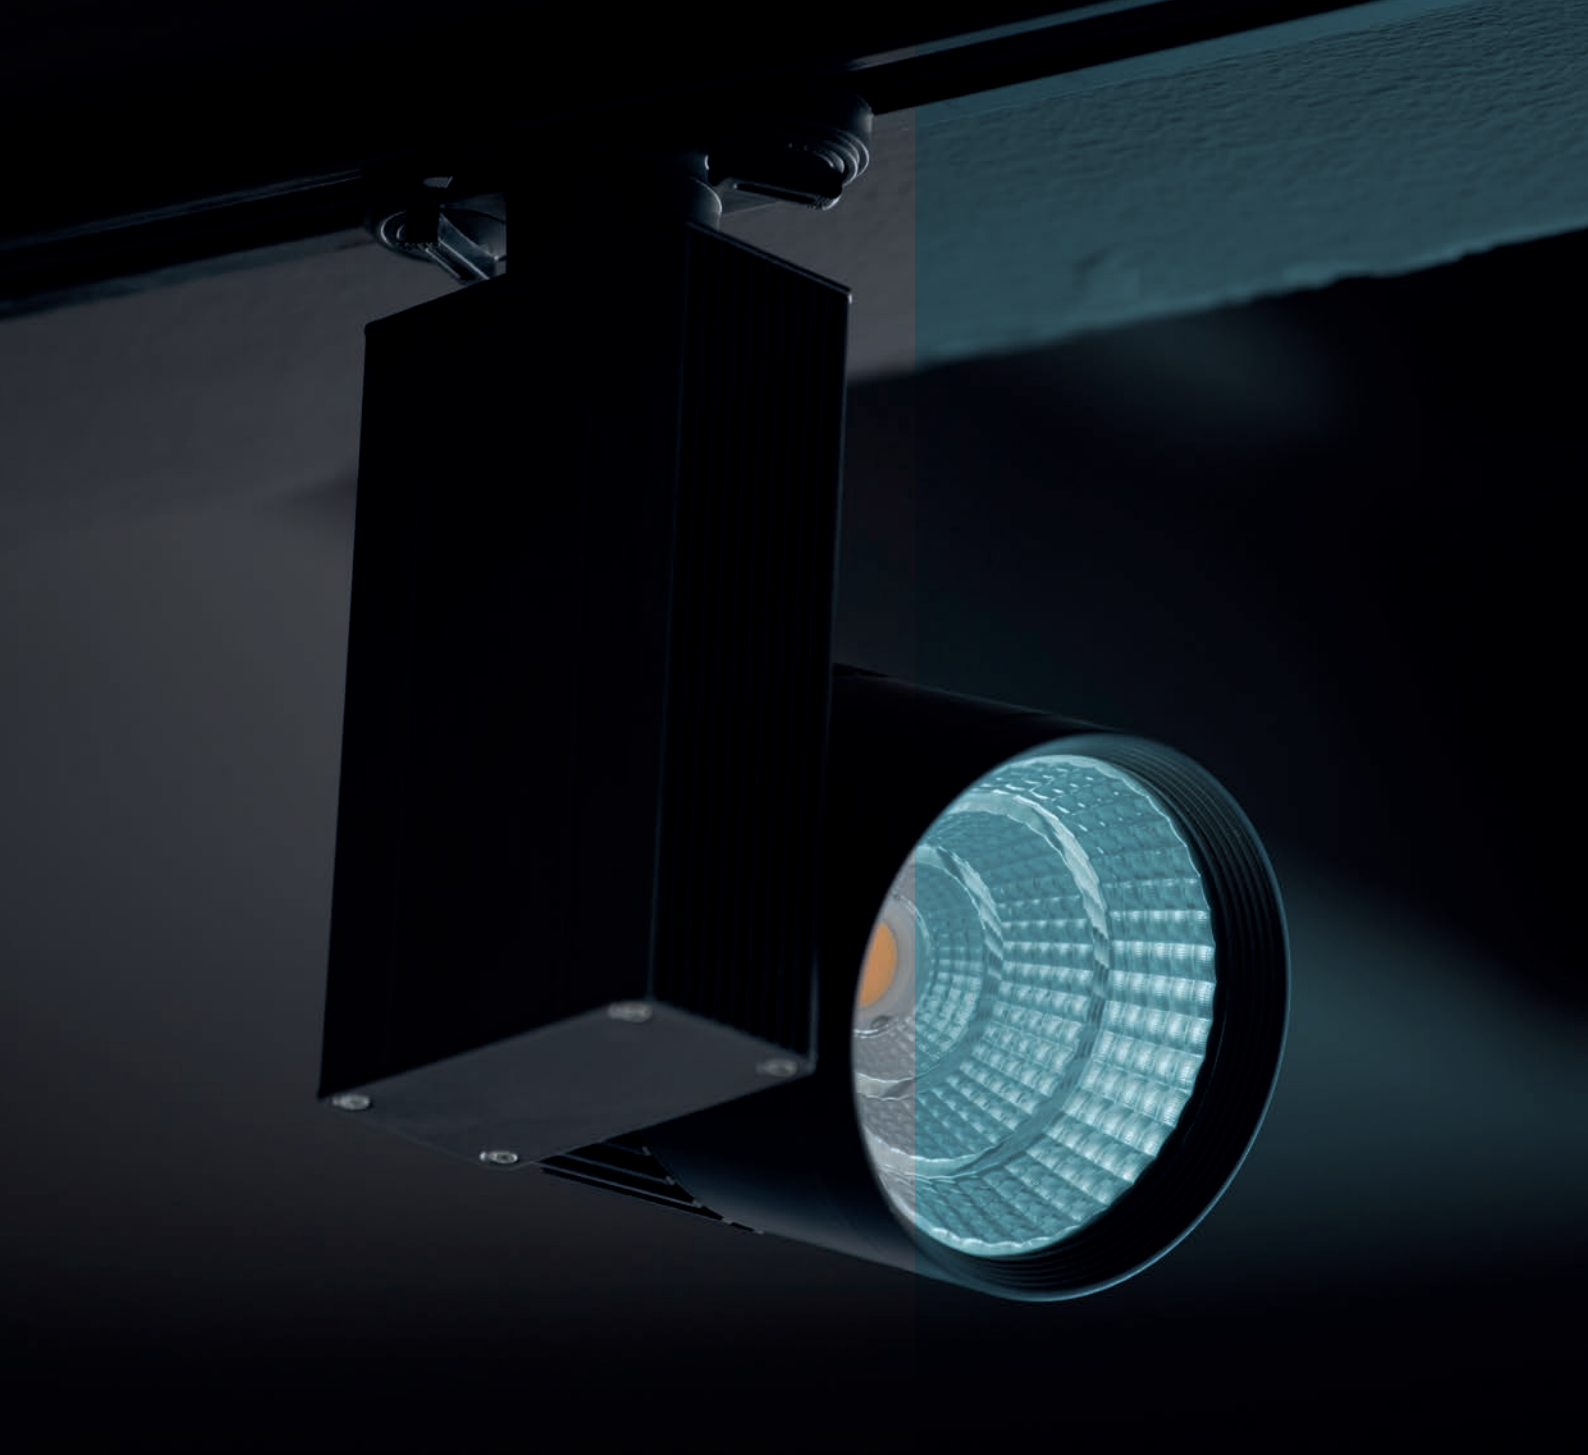

Kesintisiz Aydınlık İsteyenlerin Tercihi

Linear

Sürekli ve kesintisiz homojen aydınlık sağlayan MODALED LINEAR armatürleri, farklı ölçü ve renklerde siva altı ve siva üstü aparatları ile farklı dekoratif seçenekler sunar, ofisler, seminer ve toplantı salonları, mağaza ve market gibi farklı mekanlarda kullanıcılarını tatmin eden performans sağlar.