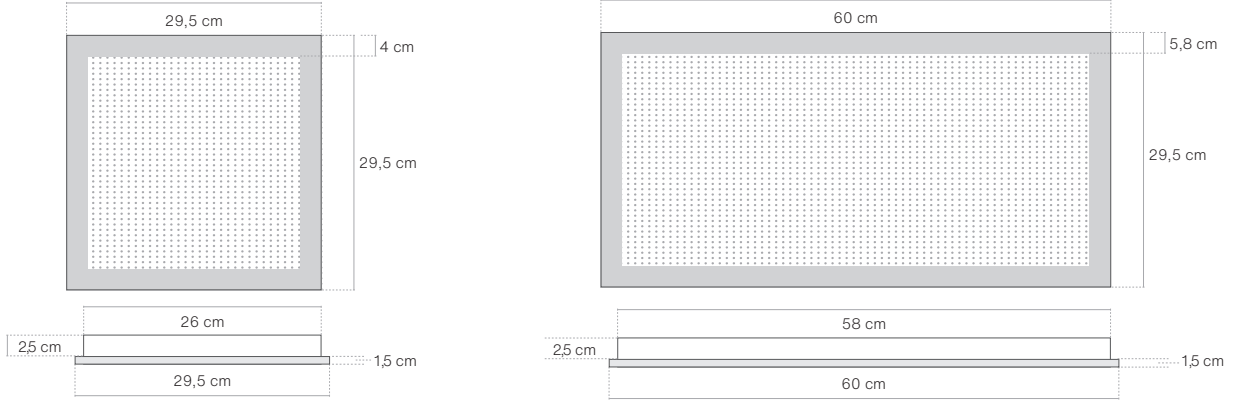

30 x 30 PANEL ARMATÜR (Sıva Altı / Sıva Üstü / Clip In)

Ürün Kodu	Gövde	Led Ömrü	PCB	Güç	Işık Akısı	Garanti	Giriş Gerilimi
MD-30X30-SÜH-SAH-18W	0,5mm DKP Sac	60.000 Saat	1,4 mm Alüminyum Kart	18 W	1.450 lm	5 Yıl	90-280 V
MD-30X30-SÜP-SAP-18W	0,5mm DKP Sac	60.000 Saat	1,4 mm Alüminyum Kart	18 W	1.850 lm	5 Yıl	90-280 V
MD-30X30-SÜY-SAY-18W	0,5mm DKP Sac	60.000 Saat	1,4 mm Alüminyum Kart	18 W	1.850 lm	5 Yıl	90-280 V

30 x 60 PANEL ARMATÜR (Sıva Üstü)

Ürün Kodu	Gövde	Led Ömrü	PCB	Güç	Işık Akısı	Garanti	Giriş Gerilimi
MD-30X30-SÜP-18W	0,5mm DKP Sac	60.000 Saat	1,4 mm Alüminyum Kart	18 W	2.400 lm	5 Yıl	90-280 V
MD-30X30-SÜY-18W	0,5mm DKP Sac	60.000 Saat	1,4 mm Alüminyum Kart	18 W	2.400 lm	5 Yıl	90-280 V

60 x 60 PANEL ARMATÜR (Sıva Altı / Sıva Üstü / Clip In)

Ürün Kodu	Gövde	Led Ömrü	PCB	Güç	Işık Akısı	Garanti	Giriş Gerilimi
MD-60X60-SÜH-SAH-36W	0,5mm DKP Sac	60.000 Saat	1,4 mm Alüminyum Kart	36 W	4.800 lm	5 Yıl	90-280 V
MD-60X60-SÜP-SAP-36W	0,5mm DKP Sac	60.000 Saat	1,4 mm Alüminyum Kart	36 W	4.800 lm	5 Yıl	90-280 V
MD-60X60-SÜY-SAY-36W	0,5mm DKP Sac	60.000 Saat	1,4 mm Alüminyum Kart	36 W	4.800 lm	5 Yıl	90-280 V