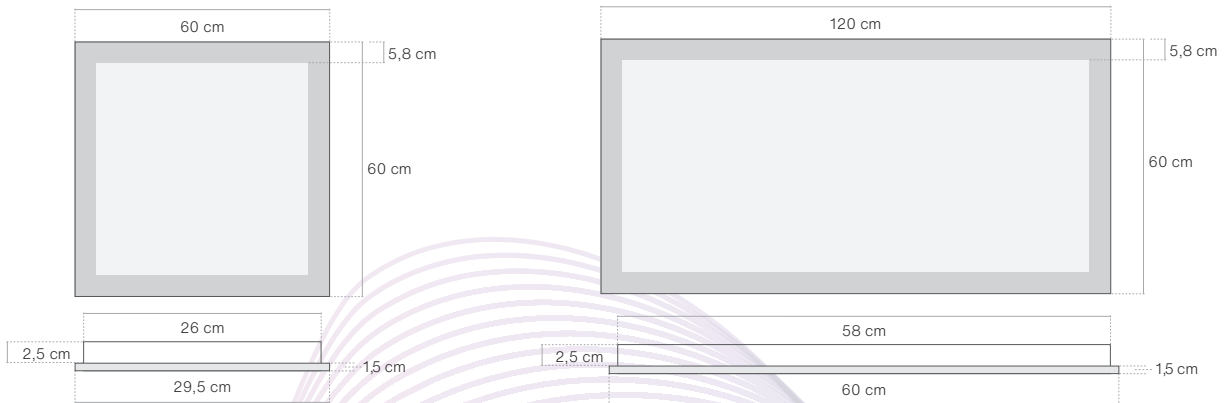

60 x 120 PANEL ARMATÜR (Sıva Üstü)

Ürün Kodu	Gövde	Led Ömrü	PCB	Güç	Işık Akısı	Garanti	Giriş Gerilimi
MD-60X120-SÜP-72W	0,5mm DKP Sac	60.000 Saat	1,4 mm Alüminyum Kart	72 W	9.600 lm	5 Yıl	90-280 V
MD-60X120-SÜY-72W	0,5mm DKP Sac	60.000 Saat	1,4 mm Alüminyum Kart	72 W	9.600 lm	5 Yıl	90-280 V