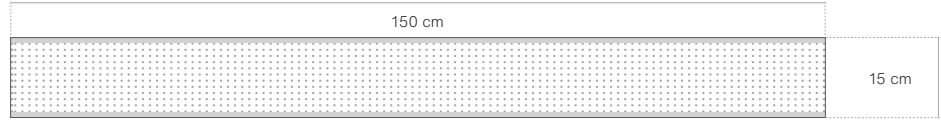

Ergonomik tasarımı sayesinde MODALED TMS modeli farklı güç seçenekleri ile farklı ölçülerde yüksek performans sağlar. Hafifliği ve kolay montaj ile zamanda ve taşımada istenilen tasarrufu sağlar. Fabrikalar da, Marketler de, Projeler de, Depolar da ve Mağazalar da, en yüksek performans ve en düşük enerji ile minimum maliyetler sağlayarak iş verenleri en üst seviyede memnun eder.