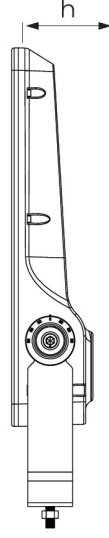

COSMO PROJKTÖR 200W

ÜRÜN KODU

CSM200PRJ

OPTİK ve ELEKTRİKSEL ÖZELLİKLER

Gücü (Watt)	200 W
Işık Akısı (Lümen)	26000 lmn
Armatür Verimliliği (Lümen / Watt)	130 lmn / W
Giriş Gerilimi [V]	210-240 V
Frekans [Hz]	50-60 Hz
Işık Rengi (Kelvin)	3000-4000-5000-6500
Güç Faktörü	> 0,9
Renksel Geri Verim İndeksi	> 80

STANDART ÜRÜN ÖZELLİKLERİ

Gövde	ALUMINYUM ENJEKSİYON
Işık Kaynağı	MİD POWER
Led Ömrü	60.000 Saat
PCB	1,4 MM ALÜMİNYUM
Ürün Garanti	5 YIL
IP Koruma Sınıfı	IP66
Kullanım Şekli	SIVA ÜSTÜ/TAVAYA

OPSİYONEL SEÇENEKLER

Kasa Rengi	RAL KODUNA GÖRE(TESLİM SÜRESİNİ ETKİLEYEBİLİR)
Işık Rengi (Kelvin)	3000-4000-5000-6500
Acil Kit Kullanımı	EVET
Dali Kullanımı	EVET

ÖLÇÜLER

Genişlik (mm)	505
Uzunluk (mm)	330
Yükseklik (mm)	90

Dimensions / Ölçüler (mm)		
a	b	h
505	330	90