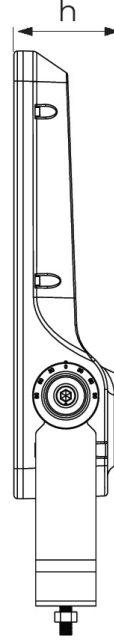

### OPTİK ve ELEKTRİKSEL ÖZELLİKLER

Gücü (Watt)	150 W
Işık Akısı (Lümen)	19500 lmn
Armatür Verimliliği (Lümen / Watt)	130 lmn / W
Giriş Gerilimi [V]	210-240 V
Frekans [Hz]	50-60 Hz
Işık Rengi (Kelvin)	3000-4000-5000-6500
Güç Faktörü	> 0,9
Renksel Geri Verim İndeksi	> 80

### STANDART ÜRÜN ÖZELLİKLERİ

Gövde	ALUMINYUM ENJEKSİYON
Işık Kaynağı	MİD POWER
Led Ömrü	60.000 Saat
PCB	1,4 MM ALÜMİNYUM
Ürün Garanti	5 YIL
IP Koruma Sınıfı	IP66
Kullanım Şekli	SIVA ÜSTÜ/TAVAYA

## ÖLÇÜLER

Genişlik (mm)	450
Uzunluk (mm)	280
Yükseklik (mm)	80

Dimensions / Ölçüler (mm)		
a	b	h
450	280	80