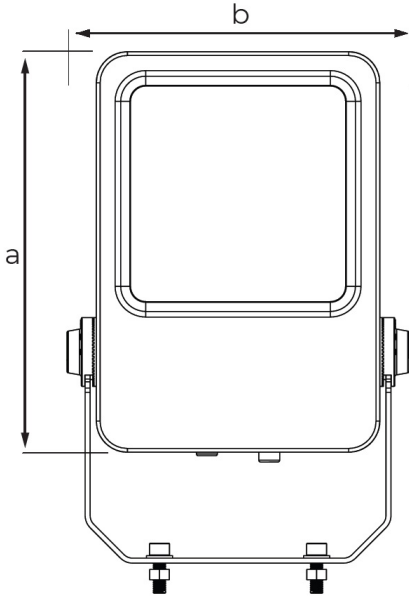

STANDART ÜRÜN ÖZELLİKLERİ

Gövde	ALUMINYUM ENJEKSİYON
Işık Kaynağı	MİD POWER
Led Ömrü	60.000 Saat
PCB	1,4 MM ALÜMİNYUM
Ürün Garanti	5 YIL
IP Koruma Sınıfı	IP66
Kullanım Şekli	SIVA ÜSTÜ/TAVAYA

OPSİYONEL SEÇENEKLER

Kasa Rengi	RAL KODUNA GÖRE(TESLİM SÜRESİNİ ETKİLEYEBİLİR)
Işık Rengi (Kelvin)	3000-4000-5000-6500
Acil Kit Kullanımı	EVET
Dali Kullanımı	EVET

ÖLÇÜLER

Genişlik (mm)	400
Uzunluk (mm)	235
Yükseklik (mm)	80

Dimensions / Ölçüler (mm)		
a	b	h
400	225	80