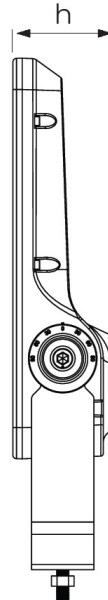

COSMO PROJKTÖR 100W

ÜRÜN KODU

CSM100PRJ

OPTİK ve ELEKTRİKSEL ÖZELLİKLER

Gücü (Watt)	100 W
Işık Akısı (Lümen)	13000 lmn
Armatür Verimliliği (Lümen / Watt)	130 lmn / W
Giriş Gerilimi [V]	210-240 V
Frekans [Hz]	50-60 Hz
Işık Rengi (Kelvin)	3000-4000-5000-6500
Güç Faktörü	> 0,9
Renksel Geri Verim İndeksi	> 80

STANDART ÜRÜN ÖZELLİKLERİ

Gövde	ALUMINYUM ENJEKSİYON
Işık Kaynağı	MİD POWER
Led Ömrü	60.000 Saat
PCB	1,4 MM ALÜMİNYUM
Ürün Garanti	5 YIL
IP Koruma Sınıfı	IP66
Kullanım Şekli	SIVA ÜSTÜ/TAVAYA

OPSİYONEL SEÇENEKLER

Kasa Rengi	RAL KODUNA GÖRE(TESLİM SÜRESİNİ ETKİLEYEBİLİR)
Işık Rengi (Kelvin)	3000-4000-5000-6500
Acil Kit Kullanımı	EVET
Dali Kullanımı	EVET

ÖLÇÜLER

Genişlik (mm)	400
Uzunluk (mm)	235
Yükseklik (mm)	80

Dimensions / Ölçüler (mm)		
a	b	h
400	225	80