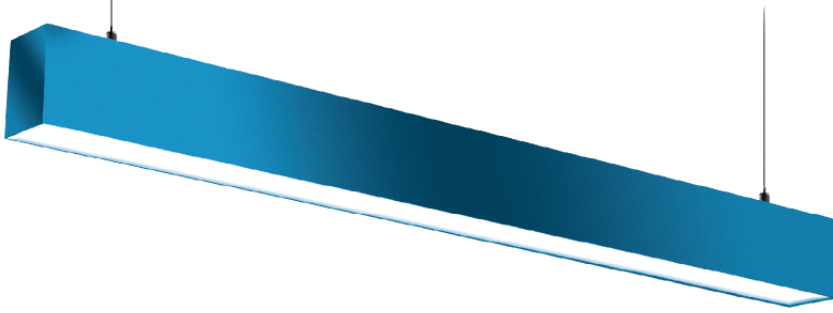

50X80 LINEER ARMATÜR

ÜRÜN KODU

LNR018WSU5080OPL50CM

OPTİK ve ELEKTRİKSEL ÖZELLİKLER

Gücü (Watt)	18 W
Işık Akısı (Lümen)	1890 lmn
Armatür Verimliliği (Lümen / Watt)	105 lmn / W
Giriş Gerilimi [V]	210-240 V
Frekans [Hz]	50-60 Hz
Işık Rengi (Kelvin)	3000-4000-5000-6500
Güç Faktörü	0,9
Renksel Geri Verim İndeksi	80

STANDART ÜRÜN ÖZELLİKLERİ

Gövde	ALUMINYUM EKSTRUZYON
Işık Kaynağı	LED
Led Ömrü	60.000
PCB	1,4MM ALÜMİNYUM
Difüzör	OPAL
Ürün Garanti	5 YIL
IP Koruma Sınıfı	30
Kullanım Şekli	SIVA ÜSTÜ/SARKIT

OPSİYONEL SEÇENEKLER

Kasa Rengi	RAL KODUNA GÖRE(TESLİM SÜRESİNİ ETKİLEYEBİLİR)
Işık Rengi (Kelvin)	3000-4000-5000-6500
Acil Kit Kullanımı	EVET
Dali Kullanımı	EVET

ÖLÇÜLER

Genişlik (mm)	50
Uzunluk (mm)	500
Yükseklik (mm)	80