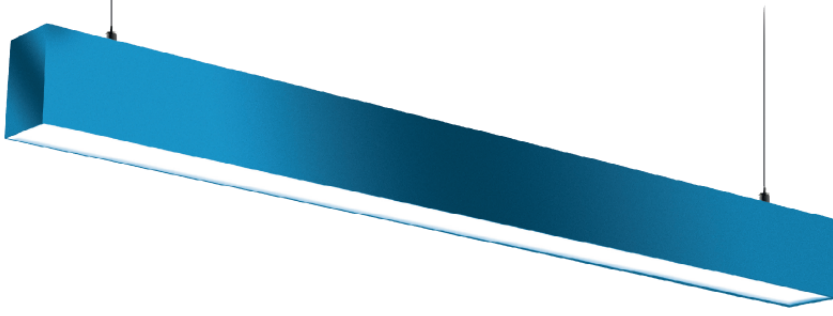

50X80 LINEER ARMATÜR

ÜRÜN KODU

LNR036WSU5080OPL100CM

OPTİK ve ELEKTRİKSEL ÖZELLİKLER

Gücü (Watt)	36 W
Işık Akısı (Lümen)	3780 lmn
Armatür Verimliliği (Lümen / Watt)	105 lmn / W
Giriş Gerilimi [V]	210-240 V
Frekans [Hz]	50-60 Hz
Işık Rengi (Kelvin)	3000-4000-5000-6500
Güç Faktörü	0,9
Renksel Geri Verim İndeksi	80

STANDART ÜRÜN ÖZELLİKLERİ

Gövde	ALUMINYUM EKSTRUZYON
Işık Kaynağı	LED
Led Ömrü	60.000
PCB	1,4MM ALÜMİNYUM
Difüzör	OPAL
Ürün Garanti	5 YIL
IP Koruma Sınıfı	30
Kullanım Şekli	SIVA ÜSTÜ/SARKIT

OPSİYONEL SEÇENEKLER

Kasa Rengi	RAL KODUNA GÖRE(TESLİM SÜRESİNİ ETKİLEYEBİLİR)
Işık Rengi (Kelvin)	3000-4000-5000-6500
Acil Kit Kullanımı	EVET
Dali Kullanımı	EVET

ÖLÇÜLER

Genişlik (mm)	50
Uzunluk (mm)	1000
Yükseklik (mm)	80