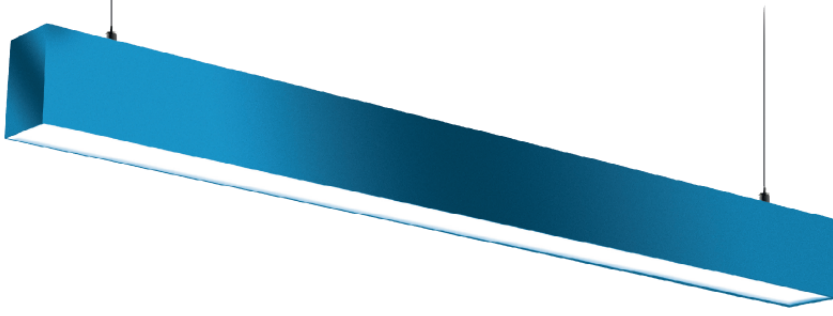

50X80 LINEER ARMATÜR

ÜRÜN KODU

LNR060WSU5080OPL200CM

OPTİK ve ELEKTRİKSEL ÖZELLİKLER

Gücü (Watt)	60 W
Işık Akısı (Lümen)	6300 lmn
Armatür Verimliliği (Lümen / Watt)	105 lmn / W
Giriş Gerilimi [V]	210-240 V
Frekans [Hz]	50-60 Hz
Işık Rengi (Kelvin)	3000-4000-5000-6500
Güç Faktörü	0,9
Renksel Geri Verim İndeksi	80

STANDART ÜRÜN ÖZELLİKLERİ

Gövde	ALUMINYUM EKSTRUZYON
Işık Kaynağı	LED
Led Ömrü	60.000
PCB	1,4MM ALÜMİNYUM
Difüzör	OPAL
Ürün Garanti	5 YIL
IP Koruma Sınıfı	30
Kullanım Şekli	SIVA ÜSTÜ/SARKIT

OPSİYONEL SEÇENEKLER

Kasa Rengi	RAL KODUNA GÖRE(TESLİM SÜRESİNİ ETKİLEYEBİLİR)
Işık Rengi (Kelvin)	3000-4000-5000-6500
Acil Kit Kullanımı	EVET
Dali Kullanımı	EVET

ÖLÇÜLER

Genişlik (mm)	50
Uzunluk (mm)	2000
Yükseklik (mm)	80