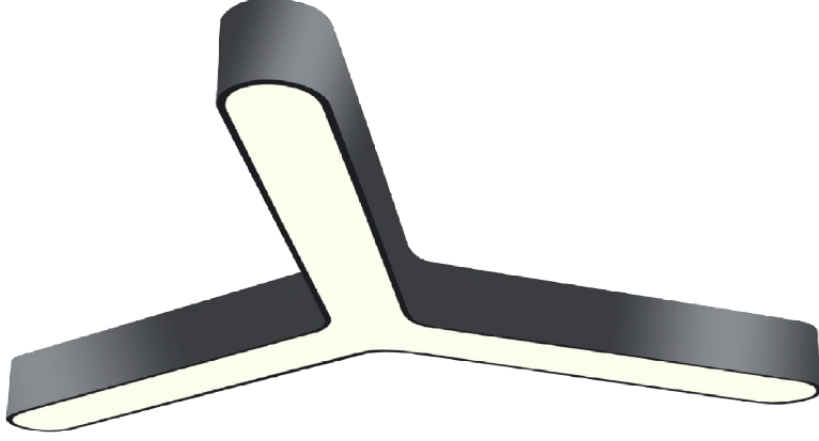

### ÜRÜN KODU

YMY078W240CM

### STANDART ÜRÜN ÖZELLİKLERİ

|                  |                      |
|------------------|----------------------|
| Gövde            | ALUMINYUM EKSTRUZYON |
| Işık Kaynağı     | MİD POWER            |
| Led Ömrü         | 60.000 Saat          |
| PCB              | 1,6 MM FR4           |
| Ürün Garanti     | 5 YIL                |
| IP Koruma Sınıfı | IP20                 |
| Kullanım Şekli   | SIVA ÜSTÜ/SARKIT     |