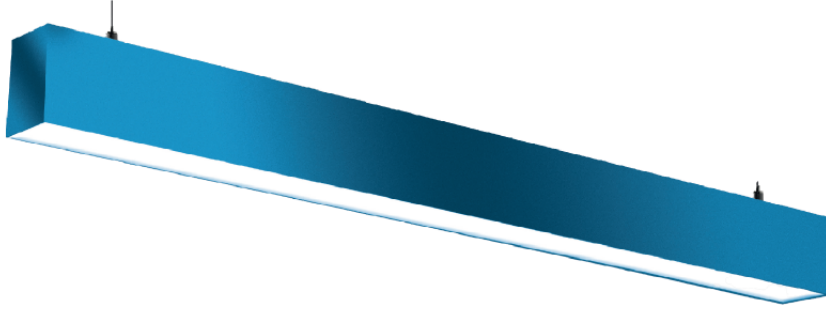

65X85 LINEER ARMATÜR

ÜRÜN KODU

LNR052WSU6585OPL200CM

OPTİK ve ELEKTRİKSEL ÖZELLİKLER

Gücü (Watt)	52 W
Işık Akısı (Lümen)	4680 lmn
Armatür Verimliliği (Lümen / Watt)	90 lmn / W
Giriş Gerilimi [V]	210-240 V
Frekans [Hz]	50-60 Hz
Işık Rengi (Kelvin)	3000-4000-5000-6500
Güç Faktörü	> 0,9
Renksel Geri Verim İndeksi	> 80

STANDART ÜRÜN ÖZELLİKLERİ

Gövde	ALUMINYUM EKSTRUZYON
Işık Kaynağı	MİD POWER
Led Ömrü	60.000 Saat
PCB	1,6 MM FR4
Ürün Garanti	5 YIL
IP Koruma Sınıfı	IP20
Kullanım Şekli	SIVA ÜSTÜ/SARKIT

OPSİYONEL SEÇENEKLER

Kasa Rengi	RAL KODUNA GÖRE(TESLİM SÜRESİNİ ETKİLEYEBİLİR)
Işık Rengi (Kelvin)	3000-4000-5000-6500
Acil Kit Kullanımı	EVET
Dali Kullanımı	EVET

ÖLÇÜLER

Genişlik (mm)	65
Uzunluk (mm)	2000
Yükseklik (mm)	85