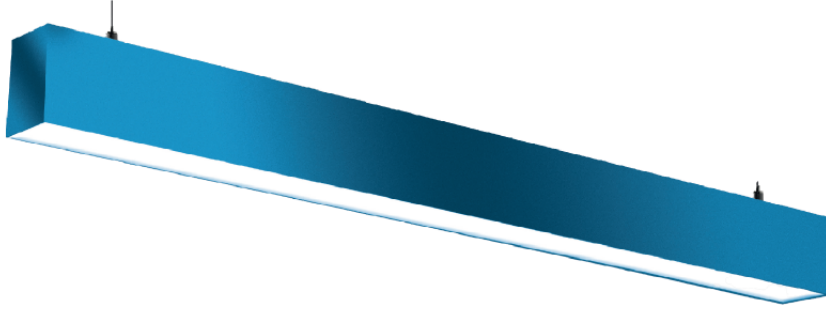

## 65X85 LINEER ARMATÜR

### ÜRÜN KODU

LNR039WSU6585OPL150CM

### STANDART ÜRÜN ÖZELLİKLERİ

Gövde	ALUMINYUM EKSTRUZYON
Işık Kaynağı	MİD POWER
Led Ömrü	60.000 Saat
PCB	1,6 MM FR4
Ürün Garanti	5 YIL
IP Koruma Sınıfı	IP20
Kullanım Şekli	SIVA ÜSTÜ/SARKIT

## ÖLÇÜLER

Genişlik (mm)	65
Uzunluk (mm)	1500
Yükseklik (mm)	85