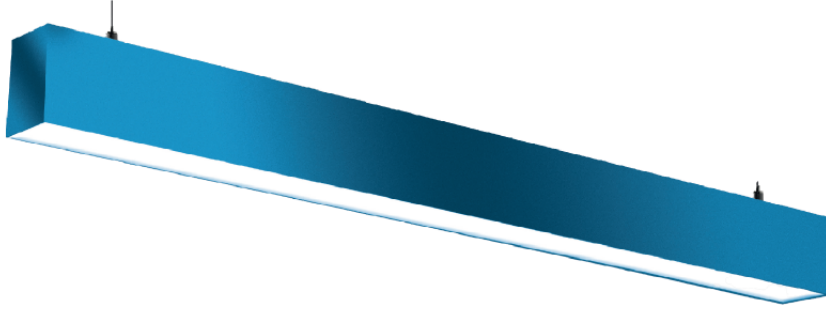

65X85 LINEER ARMATÜR

ÜRÜN KODU

LNR026WSU6585OPL100CM

OPTİK ve ELEKTRİKSEL ÖZELLİKLER

Gücü (Watt)	26 W
Işık Akısı (Lümen)	2340 lmn
Armatür Verimliliği (Lümen / Watt)	90 lmn / W
Giriş Gerilimi [V]	210-240 V
Frekans [Hz]	50-60 Hz
Işık Rengi (Kelvin)	3000-4000-5000-6500
Güç Faktörü	> 0,9
Renksel Geri Verim İndeksi	> 80

STANDART ÜRÜN ÖZELLİKLERİ

Gövde	ALUMINYUM EKSTRUZYON
Işık Kaynağı	MİD POWER
Led Ömrü	60.000 Saat
PCB	1,6 MM FR4
Ürün Garanti	5 YIL
IP Koruma Sınıfı	IP20
Kullanım Şekli	SIVA ÜSTÜ/SARKIT

OPSİYONEL SEÇENEKLER

Kasa Rengi	RAL KODUNA GÖRE(TESLİM SÜRESİNİ ETKİLEYEBİLİR)
Işık Rengi (Kelvin)	3000-4000-5000-6500
Acil Kit Kullanımı	EVET
Dali Kullanımı	EVET

ÖLÇÜLER

Genişlik (mm)	65
Uzunluk (mm)	1000
Yükseklik (mm)	85