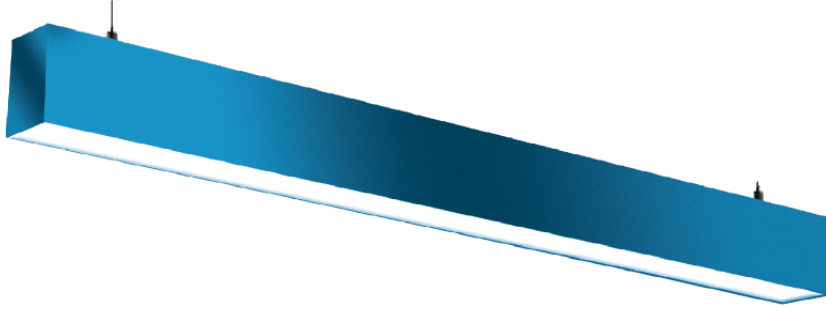

65X85 LINEER ARMATÜR

ÜRÜN KODU

LNR013WSU6585OPL50CM

OPTİK ve ELEKTRİKSEL ÖZELLİKLER

Gücü (Watt)	13 W
Işık Akısı (Lümen)	1170 lmn
Armatür Verimliliği (Lümen / Watt)	90 lmn / W
Giriş Gerilimi [V]	210-240 V
Frekans [Hz]	50-60 Hz
Işık Rengi (Kelvin)	3000-4000-5000-6500
Güç Faktörü	> 0,9
Renksel Geri Verim İndeksi	> 80

STANDART ÜRÜN ÖZELLİKLERİ

Gövde	ALUMINYUM EKSTRUZYON
Işık Kaynağı	MİD POWER
Led Ömrü	60.000 Saat
PCB	1,6 MM FR4
Ürün Garanti	5 YIL
IP Koruma Sınıfı	IP20
Kullanım Şekli	SIVA ÜSTÜ/SARKIT

OPSİYONEL SEÇENEKLER

Kasa Rengi	RAL KODUNA GÖRE(TESLİM SÜRESİNİ ETKİLEYEBİLİR)
Işık Rengi (Kelvin)	3000-4000-5000-6500
Acil Kit Kullanımı	EVET
Dali Kullanımı	EVET

ÖLÇÜLER

Genişlik (mm)	65
Uzunluk (mm)	500
Yükseklik (mm)	85