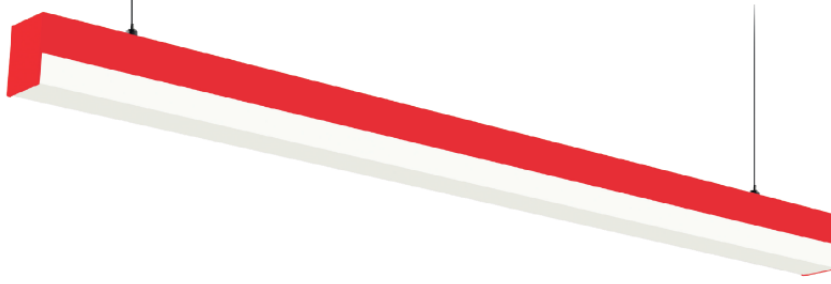

50X70 LINEER ARMATÜR

ÜRÜN KODU

LNRO060WSU5070OPL200CM

OPTİK ve ELEKTRİKSEL ÖZELLİKLER

Gücü (Watt)	60 W
Işık Akısı (Lümen)	5400 lmn
Armatür Verimliliği (Lümen / Watt)	90 lmn / W
Giriş Gerilimi [V]	210-240 V
Frekans [Hz]	50-60 Hz
Işık Rengi (Kelvin)	3000-4000-5000-6500
Güç Faktörü	> 0,9
Renksel Geri Verim İndeksi	> 80

STANDART ÜRÜN ÖZELLİKLERİ

Gövde	ALUMINYUM EKSTRUZYON
Işık Kaynağı	MİD POWER
Led Ömrü	60.000 Saat
PCB	1,6 MM FR4
Ürün Garanti	5 YIL
IP Koruma Sınıfı	IP20
Kullanım Şekli	SIVA ÜSTÜ/SARKIT

OPSİYONEL SEÇENEKLER