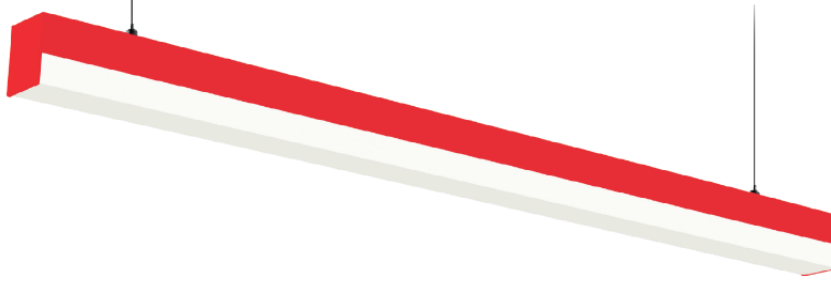

50X70 LINEER ARMATÜR

ÜRÜN KODU

LNRO045WSU5070OPL150CM

OPTİK ve ELEKTRİKSEL ÖZELLİKLER

Gücü (Watt)	45 W
Işık Akısı (Lümen)	4050 lmn
Armatür Verimliliği (Lümen / Watt)	90 lmn / W
Giriş Gerilimi [V]	210-240 V
Frekans [Hz]	50-60 Hz
Işık Rengi (Kelvin)	3000-4000-5000-6500
Güç Faktörü	> 0,9
Renksel Geri Verim İndeksi	> 80

STANDART ÜRÜN ÖZELLİKLERİ

Gövde	ALUMINYUM EKSTRUZYON
Işık Kaynağı	MİD POWER
Led Ömrü	60.000 Saat
PCB	1,6 MM FR4
Ürün Garanti	5 YIL
IP Koruma Sınıfı	IP20
Kullanım Şekli	SIVA ÜSTÜ/SARKIT

OPSİYONEL SEÇENEKLER

Kasa Rengi	RAL KODUNA GÖRE(TESLİM SÜRESİNİ ETKİLEYEBİLİR)
Işık Rengi (Kelvin)	3000-4000-5000-6500
Acil Kit Kullanımı	EVET
Dali Kullanımı	EVET

ÖLÇÜLER

Genişlik (mm)	50
Uzunluk (mm)	1500
Yükseklik (mm)	75