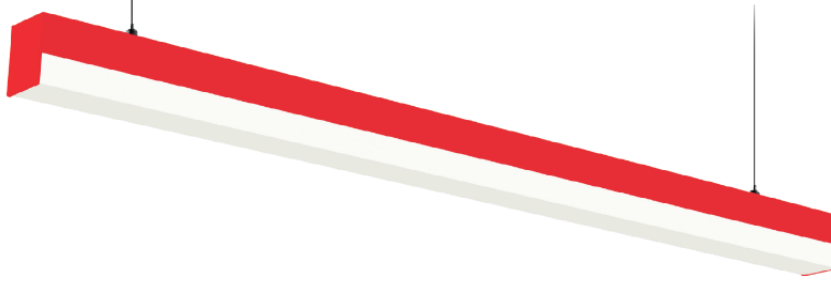

50X70 LINEER ARMATÜR

ÜRÜN KODU

LNRO030WSU5070OPL100CM

OPTİK ve ELEKTRİKSEL ÖZELLİKLER

Gücü (Watt)	30 W
Işık Akısı (Lümen)	2700 lmn
Armatür Verimliliği (Lümen / Watt)	90 lmn / W
Giriş Gerilimi [V]	210-240 V
Frekans [Hz]	50-60 Hz
Işık Rengi (Kelvin)	3000-4000-5000-6500
Güç Faktörü	> 0,9
Renksel Geri Verim İndeksi	> 80

STANDART ÜRÜN ÖZELLİKLERİ

Gövde	ALUMINYUM EKSTRUZYON
Işık Kaynağı	MİD POWER
Led Ömrü	60.000 Saat
PCB	1,6 MM FR4
Ürün Garanti	5 YIL
IP Koruma Sınıfı	IP20
Kullanım Şekli	SIVA ÜSTÜ/SARKIT

OPSİYONEL SEÇENEKLER