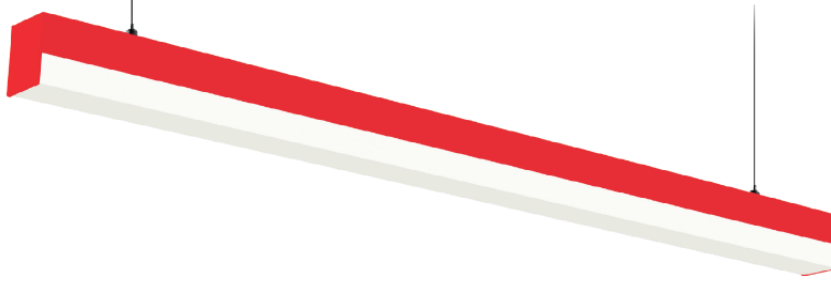

50X70 LINEER ARMATÜR

ÜRÜN KODU

LNRO015WSU5070OPL50CM

OPTİK ve ELEKTRİKSEL ÖZELLİKLER

Gücü (Watt)	15 W
Işık Akısı (Lümen)	1350 lmn
Armatür Verimliliği (Lümen / Watt)	90 lmn / W
Giriş Gerilimi [V]	210-240 V
Frekans [Hz]	50-60 Hz
Işık Rengi (Kelvin)	3000-4000-5000-6500
Güç Faktörü	> 0,9
Renksel Geri Verim İndeksi	> 80

STANDART ÜRÜN ÖZELLİKLERİ

Gövde	ALUMINYUM EKSTRUZYON
Işık Kaynağı	MİD POWER
Led Ömrü	60.000 Saat
PCB	1,6 MM FR4
Ürün Garanti	5 YIL
IP Koruma Sınıfı	IP20
Kullanım Şekli	SIVA ÜSTÜ/SARKIT

OPSİYONEL SEÇENEKLER

Kasa Rengi	RAL KODUNA GÖRE(TESLİM SÜRESİNİ ETKİLEYEBİLİR)
Işık Rengi (Kelvin)	3000-4000-5000-6500
Acil Kit Kullanımı	EVET
Dali Kullanımı	EVET

ÖLÇÜLER

Genişlik (mm)	50
Uzunluk (mm)	500
Yükseklik (mm)	75