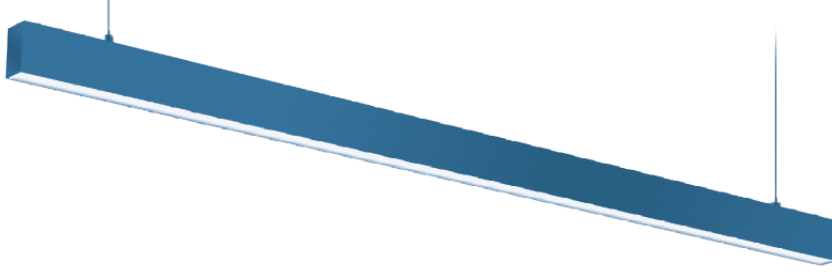

30X40 LINEER ARMATÜR

ÜRÜN KODU

LNR032SU3040OPL140CM

OPTİK ve ELEKTRİKSEL ÖZELLİKLER

Gücü (Watt)	32 W
Işık Akısı (Lümen)	2880 lmn
Armatür Verimliliği (Lümen / Watt)	90 lmn / W
Giriş Gerilimi [V]	210-240 V
Frekans [Hz]	50-60 Hz
Işık Rengi (Kelvin)	3000-4000-5000-6500
Güç Faktörü	> 0,9
Renksel Geri Verim İndeksi	> 80

STANDART ÜRÜN ÖZELLİKLERİ

Gövde	ALUMINYUM EKSTRUZYON
Işık Kaynağı	MİD POWER
Led Ömrü	60.000 Saat
PCB	1,6 MM FR4
Ürün Garanti	5 YIL
IP Koruma Sınıfı	IP20
Kullanım Şekli	SIVA ÜSTÜ/SARKIT

OPSİYONEL SEÇENEKLER

Kasa Rengi	RAL KODUNA GÖRE(TESLİM SÜRESİNİ ETKİLEYEBİLİR)
Işık Rengi (Kelvin)	3000-4000-5000-6500
Acil Kit Kullanımı	EVET
Dali Kullanımı	EVET

ÖLÇÜLER

Genişlik (mm)	30
Uzunluk (mm)	1420
Yükseklik (mm)	40