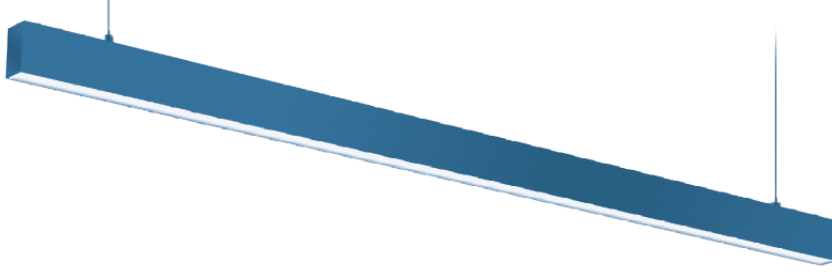

30X40 LINEER ARMATÜR

ÜRÜN KODU

LNR026SU3040OPL110CM

OPTİK ve ELEKTRİKSEL ÖZELLİKLER

Gücü (Watt)	26 W
Işık Akısı (Lümen)	2340 lmn
Armatür Verimliliği (Lümen / Watt)	90 lmn / W
Giriş Gerilimi [V]	210-240 V
Frekans [Hz]	50-60 Hz
Işık Rengi (Kelvin)	3000-4000-5000-6500
Güç Faktörü	> 0,9
Renksel Geri Verim İndeksi	> 80

STANDART ÜRÜN ÖZELLİKLERİ

Gövde	ALUMINYUM EKSTRUZYON
Işık Kaynağı	MİD POWER
Led Ömrü	60.000 Saat
PCB	1,6 MM FR4
Ürün Garanti	5 YIL
IP Koruma Sınıfı	IP20
Kullanım Şekli	SIVA ÜSTÜ/SARKIT

OPSİYONEL SEÇENEKLER

Kasa Rengi	RAL KODUNA GÖRE(TESLİM SÜRESİNİ ETKİLEYEBİLİR)
Işık Rengi (Kelvin)	3000-4000-5000-6500
Acil Kit Kullanımı	EVET
Dali Kullanımı	EVET

ÖLÇÜLER

Genişlik (mm)	30
Uzunluk (mm)	1130
Yükseklik (mm)	40