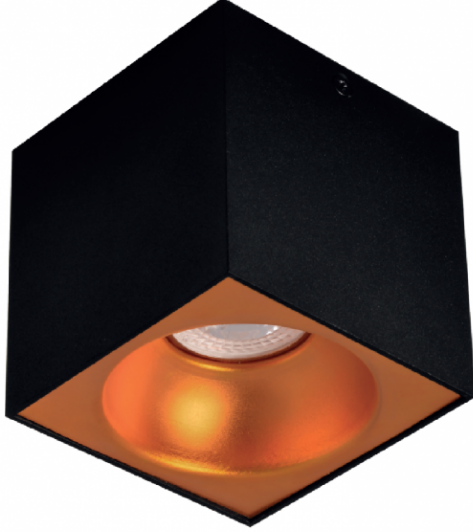

INFACE KARE SPOT

ÜRÜN KODU

INFC05WSPTGU100MMKR

OPTİK ve ELEKTRİKSEL ÖZELLİKLER

Gücü (Watt)	5 W
Işık Akısı (Lümen)	460 lmn
Armatür Verimliliği (Lümen / Watt)	92 lmn / W
Giriş Gerilimi [V]	210-240 V
Frekans [Hz]	50-60 Hz
Işık Rengi (Kelvin)	3000-4000-5000-6500
Güç Faktörü	> 0,9
Renksel Geri Verim İndeksi	> 80

STANDART ÜRÜN ÖZELLİKLERİ

Gövde	ALUMINYUM ENJEKSİYON
Işık Kaynağı	MİD POWER
Led Ömrü	60.000 Saat
PCB	GU10
Ürün Garanti	5 YIL
IP Koruma Sınıfı	IP20
Kullanım Şekli	SIVA ÜSTÜ

OPSİYONEL SEÇENEKLER

Kasa Rengi	RAL KODUNA GÖRE(TESLİM SÜRESİNİ ETKİLEYEBİLİR)
Işık Rengi (Kelvin)	3000-4000-5000-6500
Acil Kit Kullanımı	EVET
Dali Kullanımı	EVET