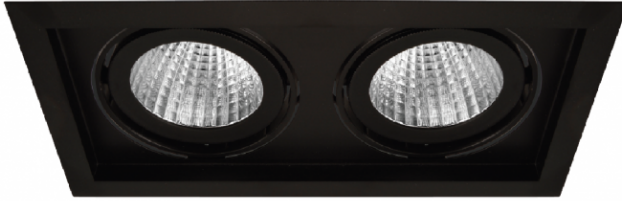

Sıva Altı Spotlar

İNWA MİDİ KARE İKİLİ SPOT

ÜRÜN KODU

INW60WMDSPTCOB100MM2XKF

OPTİK ve ELEKTRİKSEL ÖZELLİKLER

Gücü (Watt)	60 W
Işık Akısı (Lümen)	5520 lmn
Armatür Verimliliği (Lümen / Watt)	92 lmn / W
Giriş Gerilimi [V]	210-240 V
Frekans [Hz]	50-60 Hz
Işık Rengi (Kelvin)	3000-4000-5000-6500
Güç Faktörü	> 0,9
Renksel Geri Verim İndeksi	> 80

STANDART ÜRÜN ÖZELLİKLERİ

Gövde	ALUMINYUM ENJEKSİYON
Işık Kaynağı	MİD POWER
Led Ömrü	60.000 Saat
PCB	COB LED
Ürün Garanti	5 YIL
IP Koruma Sınıfı	IP20
Kullanım Şekli	SIVA ALTI

MODALED

www.modaled.com.tr

DAHA ÇOK → ömür
→ ışık
→ kalite
→ tasarruf

OPSİYONEL SEÇENEKLER

Kasa Rengi	RAL KODUNA GÖRE(TESLİM SÜRESİNİ ETKİLEYEBİLİR)
Işık Rengi (Kelvin)	3000-4000-5000-6500
Acil Kit Kullanımı	EVET
Dali Kullanımı	EVET

ÖLÇÜLER

Genişlik (mm)	175
Uzunluk (mm)	325
Yükseklik (mm)	102
Delik Çapı (mm)	155X305
Ürün Çapı (mm)	100