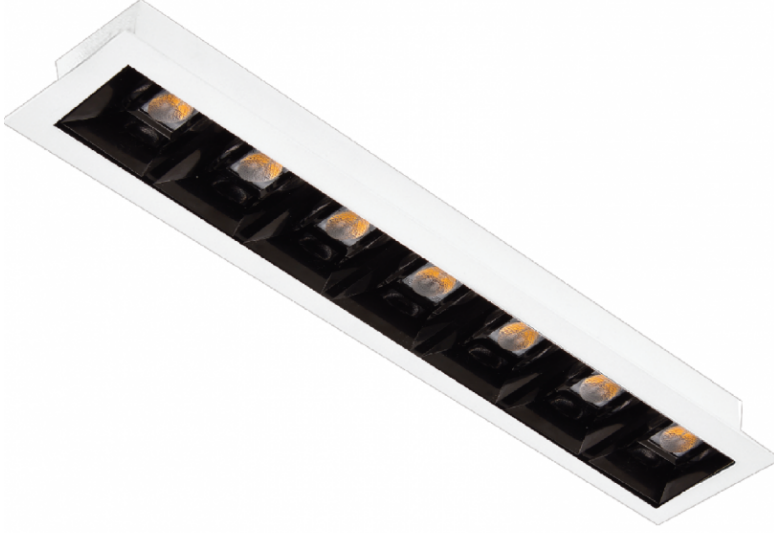

Sıva Altı Spotlar

## OPTO 7X SPOTLIGHT

### ÜRÜN KODU

OPT11WSPTL305MM7X

## ÖLÇÜLER

Genişlik (mm)	65
Uzunluk (mm)	305
Yükseklik (mm)	24
Delik Çapı (mm)	50X290