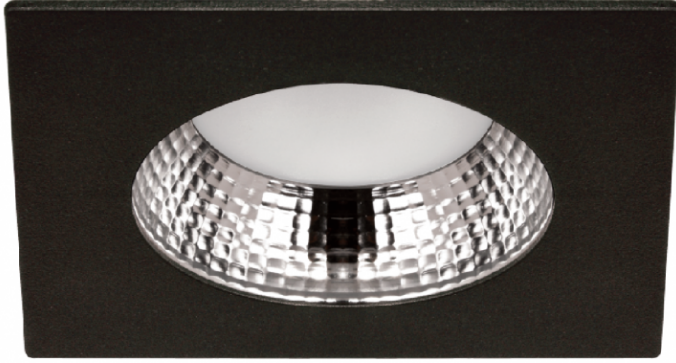

Sıva Altı Spotlar

### ÜRÜN KODU

OSL30WSPTL190MMKR