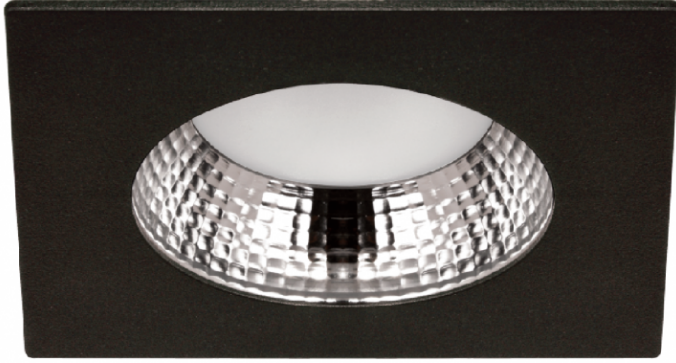

Sıva Altı Spotlar

OSLO KARE SPOTLIGHT

ÜRÜN KODU

OSL20WSPTL190MMKR

OPTİK ve ELEKTRİKSEL ÖZELLİKLER

| | |
|------------------------------------|---------------------|
| Gücü (Watt) | 20 W |
| Işık Akısı (Lümen) | 1840 lmn |
| Armatür Verimliliği (Lümen / Watt) | 92 lmn / W |
| Giriş Gerilimi [V] | 210-240 V |
| Frekans [Hz] | 50-60 Hz |
| Işık Rengi (Kelvin) | 3000-4000-5000-6500 |
| Güç Faktörü | > 0,9 |
| Renksel Geri Verim İndeksi | > 80 |

STANDART ÜRÜN ÖZELLİKLERİ

| | |
|------------------|----------------------|
| Gövde | ALUMINYUM ENJEKSİYON |
| Işık Kaynağı | MİD POWER |
| Led Ömrü | 60.000 Saat |
| PCB | COB LED |
| Ürün Garanti | 5 YIL |
| IP Koruma Sınıfı | IP20 |
| Kullanım Şekli | SIVA ALTI |

MODALED

www.modaled.com.tr

DAHA ÇOK → ömür
→ ışık
→ kalite
→ tasarruf

OPSİYONEL SEÇENEKLER

| | |
|---------------------|--|
| Kasa Rengi | RAL KODUNA GÖRE(TESLİM SÜRESİNİ ETKİLEYEBİLİR) |
| Işık Rengi (Kelvin) | 3000-4000-5000-6500 |
| Acil Kit Kullanımı | EVET |
| Dali Kullanımı | EVET |