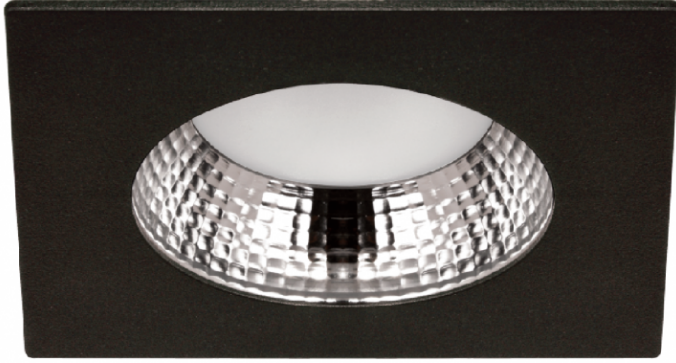

Sıva Altı Spotlar

OSLO KARE SPOTLIGHT

ÜRÜN KODU

OSL15WSPTL190MMKR

OPTİK ve ELEKTRİKSEL ÖZELLİKLER

Gücü (Watt)	15 W
Işık Akısı (Lümen)	1380 lmn
Armatür Verimliliği (Lümen / Watt)	92 lmn / W
Giriş Gerilimi [V]	210-240 V
Frekans [Hz]	50-60 Hz
Işık Rengi (Kelvin)	3000-4000-5000-6500
Güç Faktörü	> 0,9
Renksel Geri Verim İndeksi	> 80

STANDART ÜRÜN ÖZELLİKLERİ

Gövde	ALUMINYUM ENJEKSİYON
Işık Kaynağı	MİD POWER
Led Ömrü	60.000 Saat
PCB	COB LED
Ürün Garanti	5 YIL
IP Koruma Sınıfı	IP20
Kullanım Şekli	SIVA ALTI

MODALED

www.modaled.com.tr

DAHA ÇOK → ömür
→ ışık
→ kalite
→ tasarruf

OPSİYONEL SEÇENEKLER

Kasa Rengi	RAL KODUNA GÖRE(TESLİM SÜRESİNİ ETKİLEYEBİLİR)
Işık Rengi (Kelvin)	3000-4000-5000-6500
Acil Kit Kullanımı	EVET
Dali Kullanımı	EVET

ÖLÇÜLER

Genişlik (mm)	190
Uzunluk (mm)	190
Yükseklik (mm)	80
Delik Çapı (mm)	170