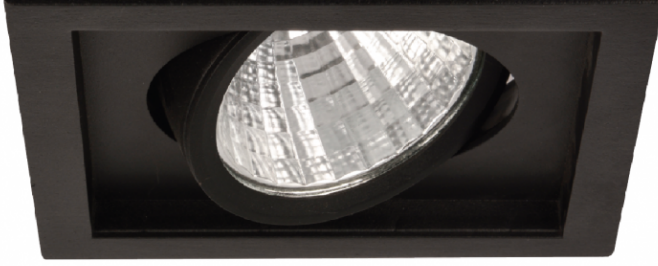

Sıva Altı Spotlar

İNWA MAXİ TEKLİ KARE SPOT

ÜRÜN KODU

INW30WMXSPTCOB118MM1XKR

OPTİK ve ELEKTRİKSEL ÖZELLİKLER

Gücü (Watt)	30 W
Işık Akısı (Lümen)	2760 lmn
Armatür Verimliliği (Lümen / Watt)	92 lmn / W
Giriş Gerilimi [V]	210-240 V
Frekans [Hz]	50-60 Hz
Işık Rengi (Kelvin)	3000-4000-5000-6500
Güç Faktörü	> 0,9
Renksel Geri Verim İndeksi	> 80

STANDART ÜRÜN ÖZELLİKLERİ

Gövde	ALUMINYUM ENJEKSİYON
Işık Kaynağı	MİD POWER
Led Ömrü	60.000 Saat
PCB	COB LED
Ürün Garanti	5 YIL
IP Koruma Sınıfı	IP20
Kullanım Şekli	SIVA ALTI

MODALED

www.modaled.com.tr

DAHA ÇOK → ömür
→ ışık
→ kalite
→ tasarruf

OPSİYONEL SEÇENEKLER

Kasa Rengi	RAL KODUNA GÖRE(TESLİM SÜRESİNİ ETKİLEYEBİLİR)
Işık Rengi (Kelvin)	3000-4000-5000-6500
Acil Kit Kullanımı	EVET
Dali Kullanımı	EVET

ÖLÇÜLER

Genişlik (mm)	185
Uzunluk (mm)	185
Yükseklik (mm)	107
Delik Çapı (mm)	170X170
Ürün Çapı (mm)	118